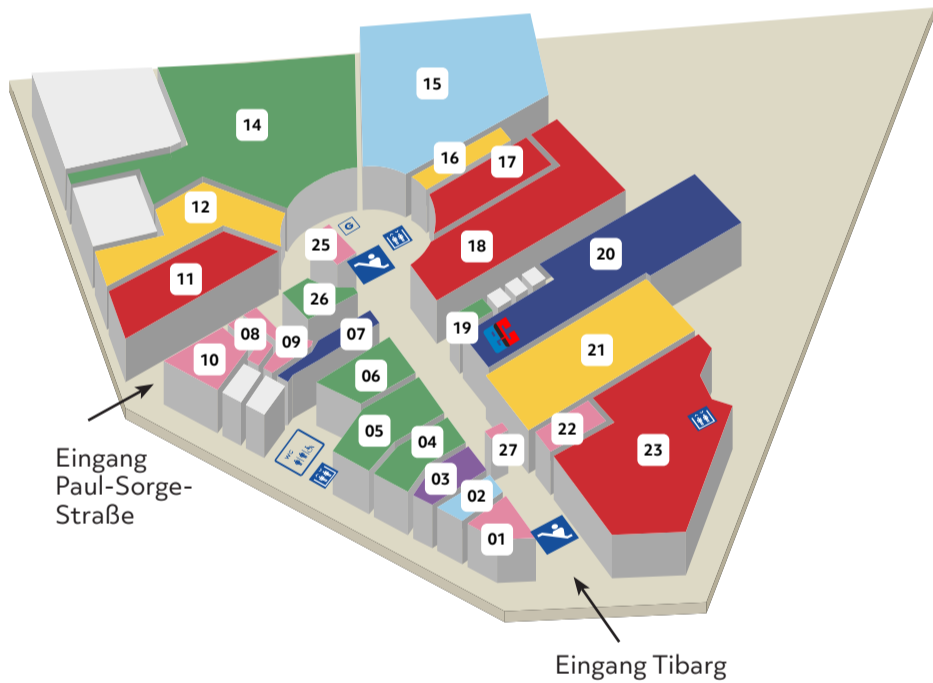

EG

(Erdgeschoss)