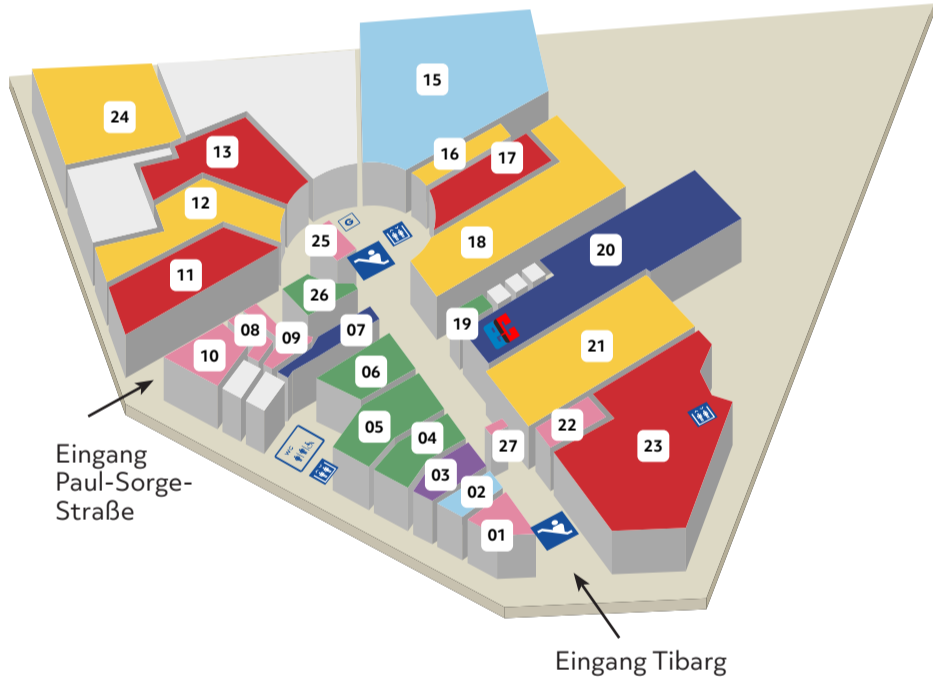

P1

(Parkdeck 1)

OG

(Obergeschoss)

EG

(Erdgeschoss)

UG

(Untergeschoss)

Mode

OG	01	H&M
OG	04	Körperwohnung
OG	10	Elara
EG	11	Street One
EG	17	Bonita
EG	23	H&M

Schuhe & Lederwaren

OG	12	Bagshop
OG	17	Deichmann

Schmuck & Uhren

OG	16	Schmuckwerk
EG	03	Bijou Brigitte

Bücher, Tabak & Zeitschriften

OG	08	Bücherhallen Hamburg
EG	02	Wolsdorff Tobacco
EG	15	Thalia

Gesundheit & Schönheit

OG	14	Trend Nails
OG	15	Mein Friseur Meinecke
EG	12	Daisy Apotheke im Tibarg Center
EG	16	Optik Ruge
EG	21	Douglas
UG	03	Budnikowsky