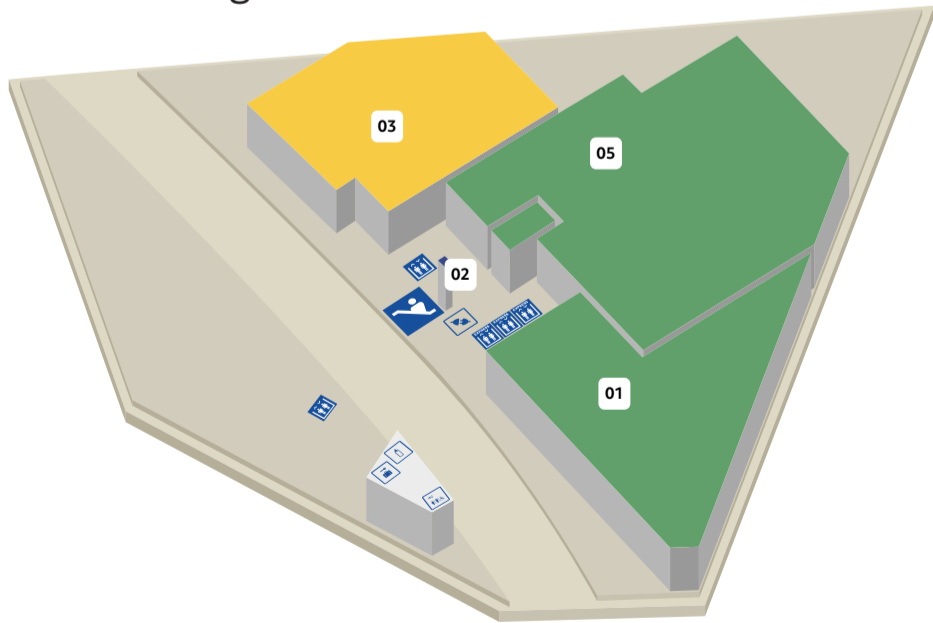

P1

(Parkdeck 1)

OG

(Obergeschoss)

EG

(Erdgeschoss)

UG

(Untergeschoss)

Mode

OG	01	H&M
OG	04	Körperwohnung
OG	10	Elara
EG	11	Street One
EG	17	Bonita
EG	23	H&M

Schuhe & Lederwaren

OG	12	Bagshop
OG	17	Deichmann

Schmuck & Uhren

OG	16	Schmuckwerk
EG	03	Bijou Brigitte

Bücher, Tabak & Zeitschriften

OG	08	Bücherhallen Hamburg
EG	02	Wolsdorff Tobacco
EG	15	Thalia

Gesundheit & Schönheit

OG	14	Trend Nails
OG	15	Mein Friseur Meinecke
EG	12	Daisy Apotheke im Tibarg Center
EG	16	Optik Ruge
EG	21	Douglas
UG	03	Budnikowsky