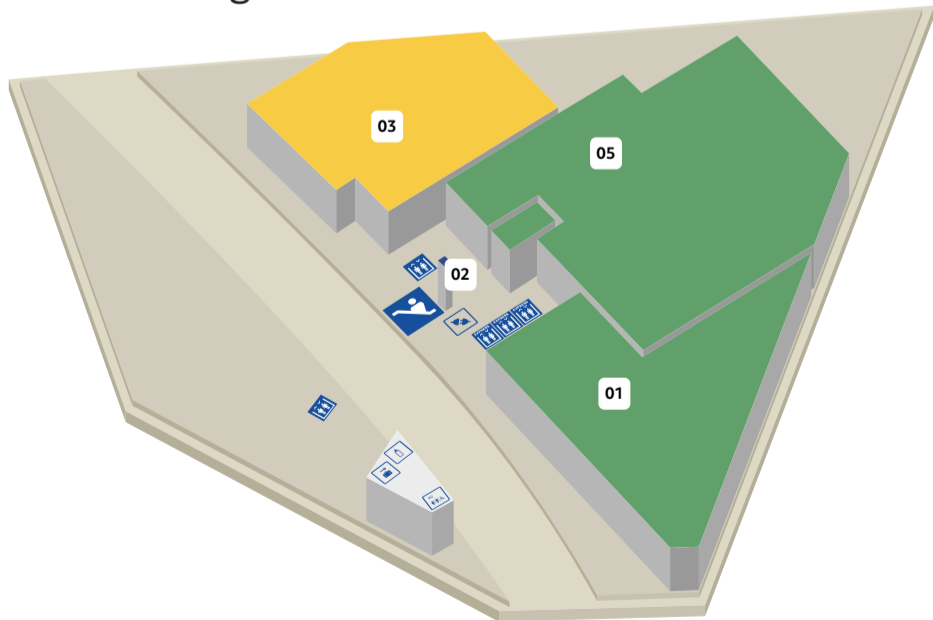

P1

(Parkdeck 1)

OG

(Obergeschoss)

EG

(Erdgeschoss)

UG

(Untergeschoss)

Mode

OG	01	H&M
OG	04	Körperwohnung
OG	10	Elara
EG	11	Street One
EG	13	ONLY
EG	17	Bonita
EG	23	H&M

Schuhe & Lederwaren

OG	12	Bagshop
OG	17	Deichmann

Schmuck & Uhren

OG	16	Schmuckwerk
EG	03	Bijou Brigitte

Bücher, Tabak & Zeitschriften

OG	08	Bücherhallen Hamburg
EG	02	Wolsdorff Tobacco
EG	15	Thalia

Gesundheit & Schönheit

OG	14	Trend Nails
OG	15	Mein Friseur Meinecke
EG	12	Daisy Apotheke im Tibarg Center
EG	16	Optik Ruge
EG	18	Covid19Hamburg Impfstation
EG	21	Douglas
EG	24	Das Sonnenstudio Beauty
UG	03	Budnikowsky