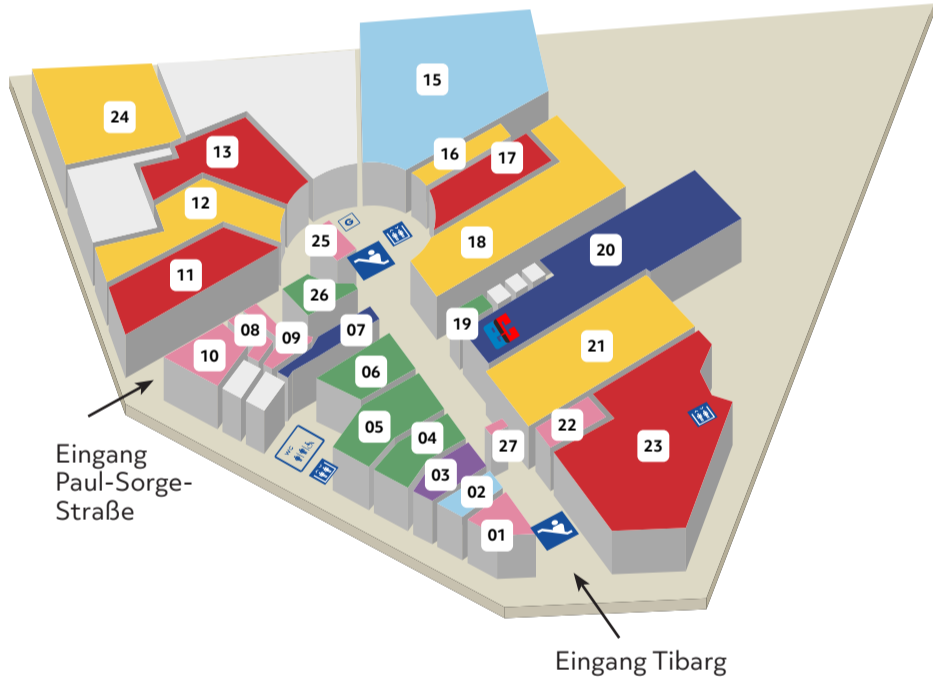

P1

(Parkdeck 1)

OG

(Obergeschoss)

EG

(Erdgeschoss)

UG

(Untergeschoss)

Mode

OG	01	H&M
OG	04	Körperwohnung
OG	10	Elara
EG	11	Street One
EG	13	ONLY
EG	17	Bonita
EG	23	H&M

Schuhe & Lederwaren

OG	12	Bagshop
OG	17	Deichmann

Schmuck & Uhren

OG	16	Schmuckwerk
EG	03	Bijou Brigitte

Bücher, Tabak & Zeitschriften

OG	08	Bücherhallen Hamburg
EG	02	Wolsdorff Tobacco
EG	15	Thalia

Gesundheit & Schönheit

OG	14	Trend Nails
OG	15	Mein Friseur Meinecke
EG	12	Daisy Apotheke im Tibarg Center
EG	16	Optik Ruge
EG	18	Covid19Hamburg Impfstation
EG	21	Douglas
EG	24	Das Sonnenstudio Beauty
UG	03	Budnikowsky