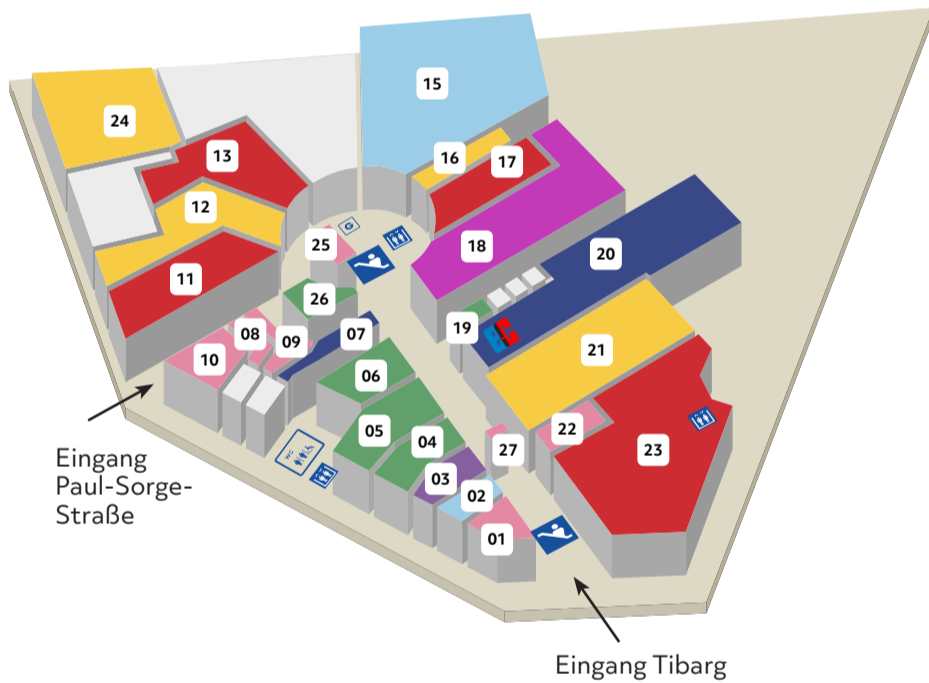

P1

(Parkdeck 1)

OG

(Obergeschoss)

EG

(Erdgeschoss)

UG

(Untergeschoss)

Mode

- OG 01 H&M
- OG 04 Körperwohnung
- OG 10 Elara
- EG 11 Street One
- EG 13 ONLY
- EG 17 Bonita
- EG 23 H&M

Schuhe & Lederwaren

- OG 12 Bagshop
- OG 17 Deichmann

Schmuck & Uhren

- OG 16 Schmuckwerk
- EG 03 Bijou Brigitte

Bücher, Tabak & Zeitschriften

- OG 08 Bücherhallen Hamburg
- EG 02 Wolsdorff Tobacco
- EG 15 Thalia

Gesundheit & Schönheit

- OG 14 Trend Nails
- OG 15 Mein Friseur Meinecke
- EG 12 Apotheke im Tibarg Center
- EG 16 Optik Ruge
- EG 21 Douglas
- EG 24 Das Sonnenstudio Beauty
- UG 03 Budnikowsky