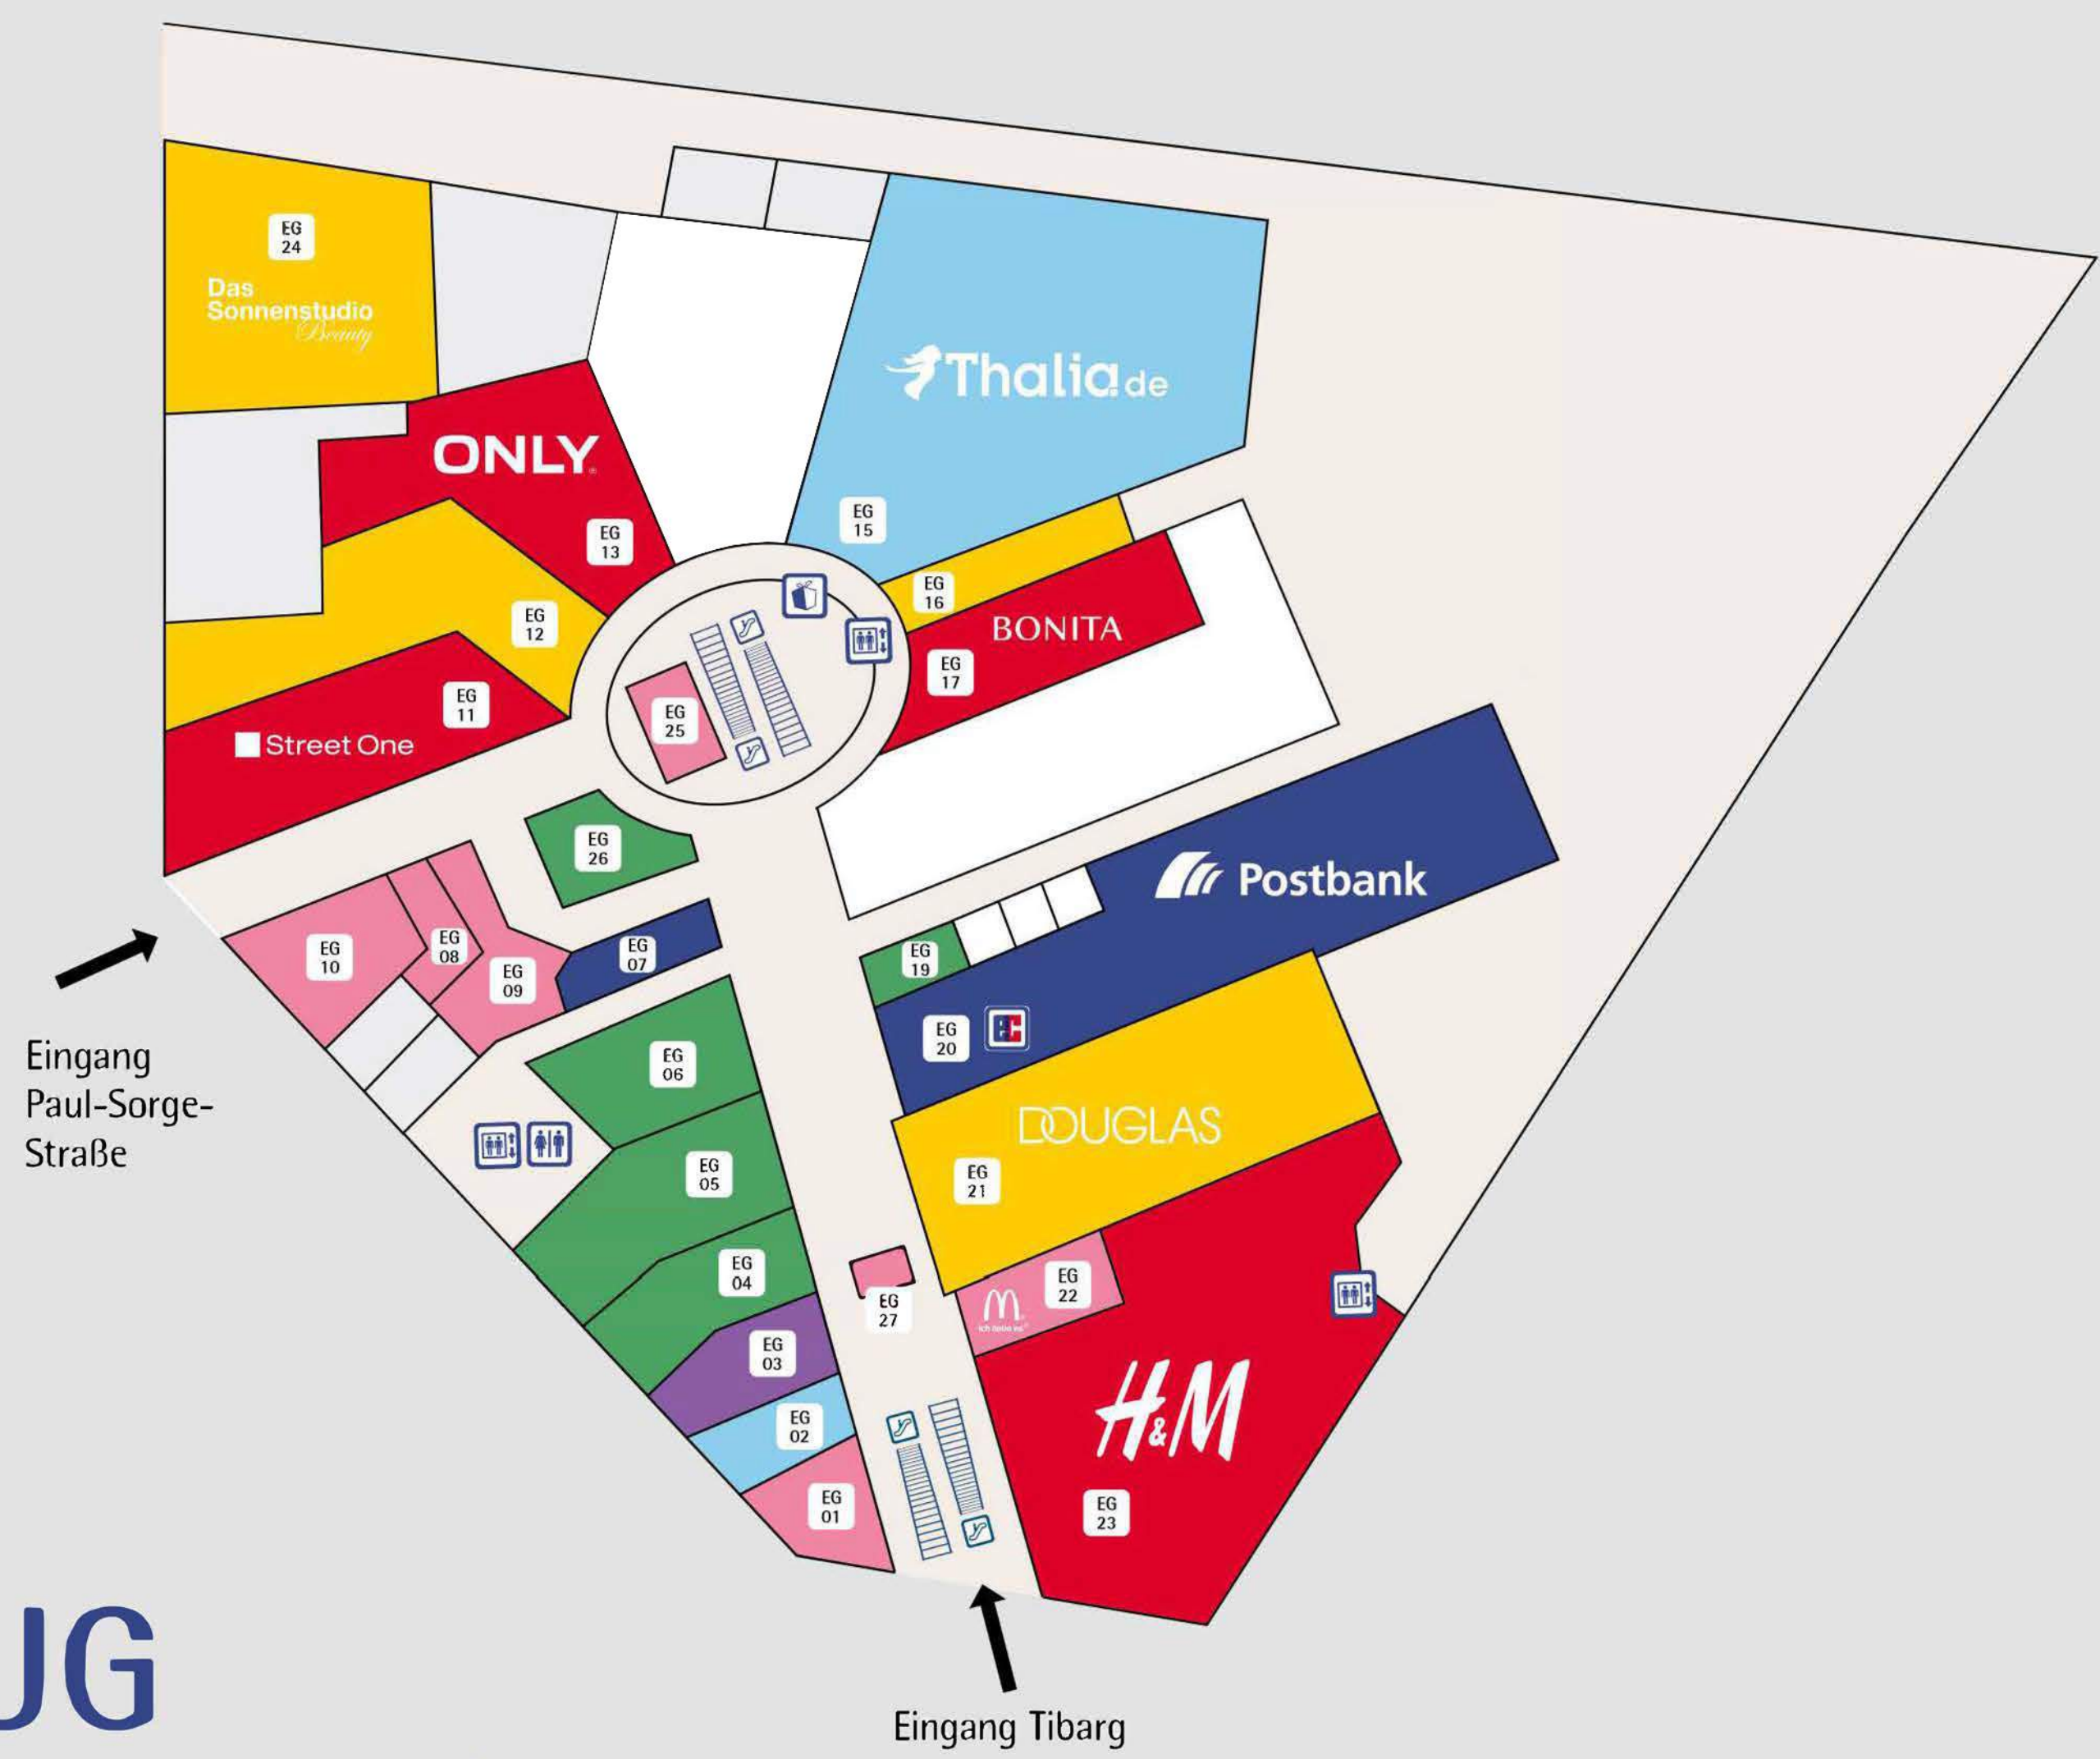

Mode

- EG 17 Bonita
- OG 10 Elara
- EG 23 H&M (und OG 01)
- OG 04 Körperwohnung
- EG 13 ONLY
- EG 11 Street One

Schuhe & Lederwaren

- OG 12 Bagshop
- OG 17 Deichmann

Schmuck & Uhren

- EG 03 Bijou Brigitte
- OG 16 Schmuckwerk

Hartwaren & Elektronik

- OG 05 Hartfelder Basteln + Schreiben
- OG 06 Hartfelder Marken + Qualitätsspielzeug
- OG 11 NANU-NANA

Gastronomie

- EG 09 Kaya Feinkost
- EG 10 mai-mai asia food
- EG 22 McDonald's
- EG 08 SchöneEcke Restaurant
- EG 25 Schwarzwald Stube Wein & Bistro
- EG 01 the Eatalian
- OG 03 Veneto Eiscafé
- EG 27 Veneto Eiskiosk

Lebensmittel & Frische

- UG 01 Aldi
- EG 26 Angies Früchteparadies
- EG 05 Bio-Bäckerei Knaack
- EG 06 Dehning Ihr Heideschlachter
- UG 04 NUR HIER
- UG 05 REWE
- EG 04 Tchibo
- EG 19 Tee Global

Dienstleistung

- EG 07 Blumenbodo
- OG 08 Bücherhallen Hamburg
- OG 18 Fotofix Automat
- UG 02 Multi Express
- EG 20 Postbank
- OG 09 Telekom Shop
- OG 02 Tibarg Tailor

P1
(Parkdeck 1)

OG
(Obergeschoss)

EG
(Erdgeschoss)