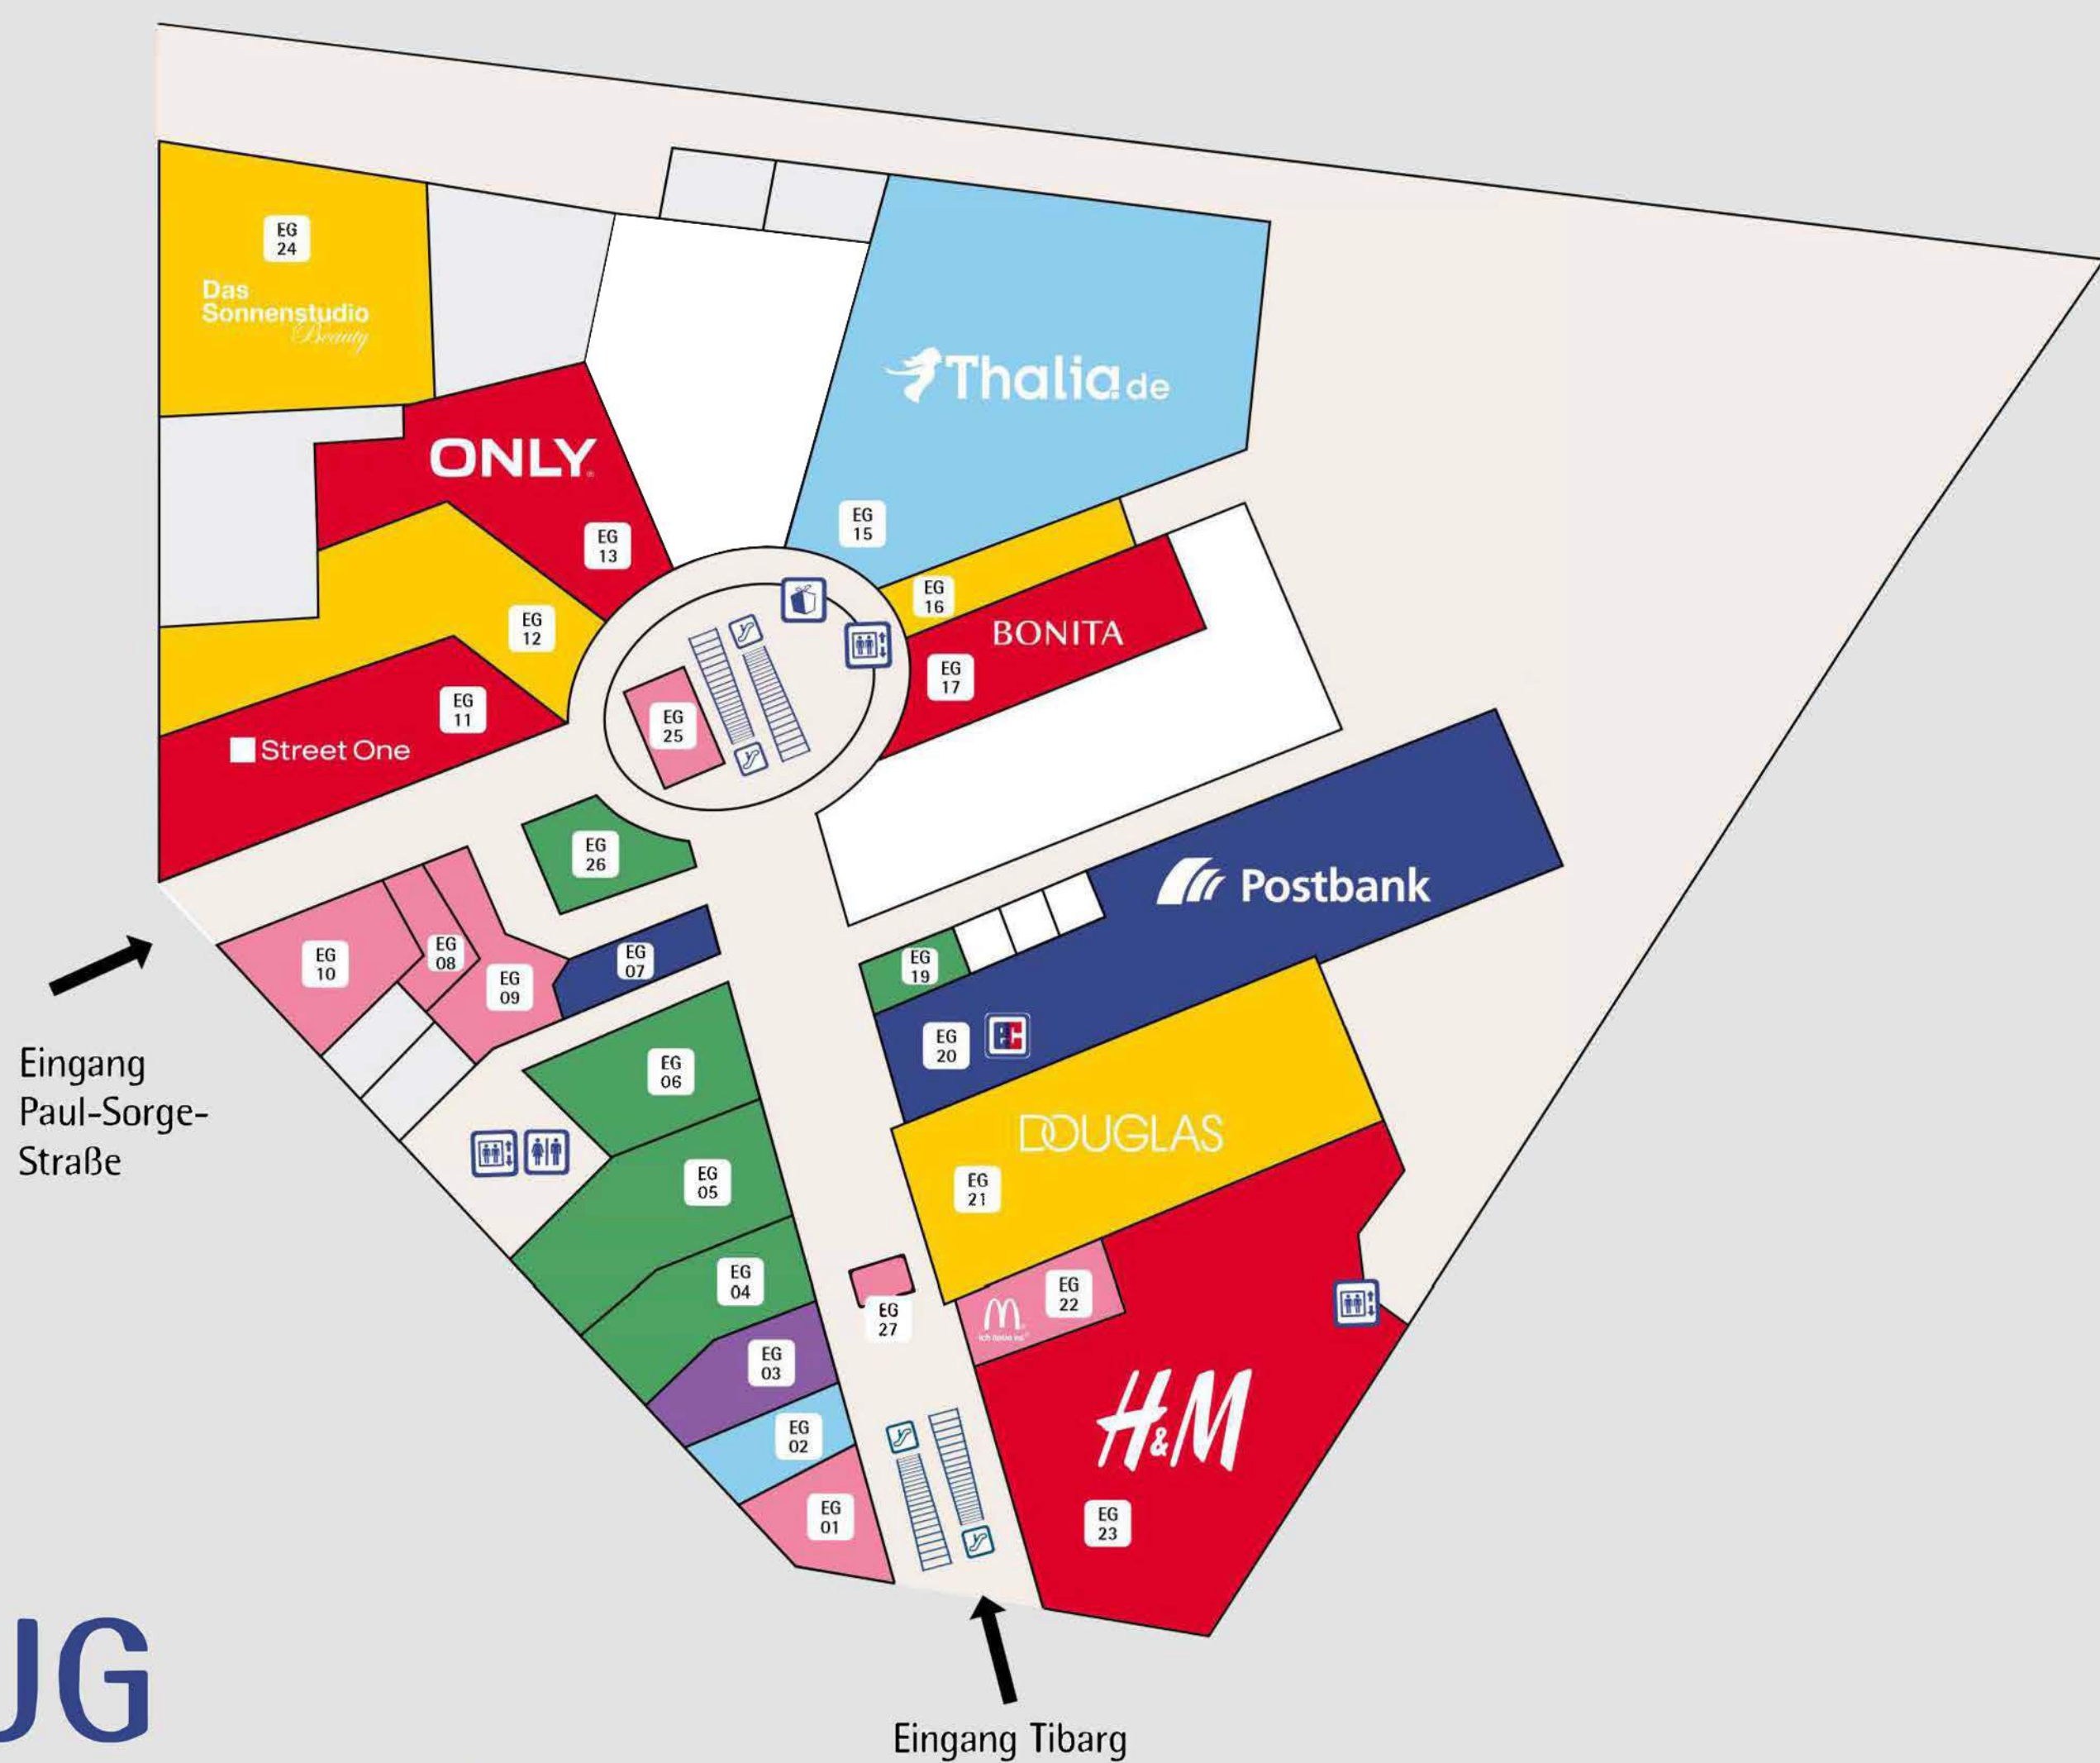

Mode

- EG 17 Bonita
- OG 10 Elara
- EG 23 H&M (und OG 01)
- OG 04 Körperwohnung
- EG 13 ONLY
- EG 11 Street One

Schuhe & Lederwaren

- OG 12 Bagshop
- OG 17 Deichmann

Schmuck & Uhren

- EG 03 Bijou Brigitte
- OG 16 Schmuckwerk

Hartwaren & Elektronik

- OG 05 Hartfelder Basteln + Schreiben
- OG 06 Hartfelder Marken + Qualitätsspielzeug
- OG 11 NANU-NANA

Gastronomie

- EG 09 Kaya Feinkost
- EG 10 mai-mai asia food
- EG 22 McDonald's
- EG 08 SchöneEcke Restaurant
- EG 25 Schwarzwald Stube Wein & Bistro
- EG 01 the Eatalian
- OG 03 Veneto Eiscafé
- EG 27 Veneto Eiskiosk

Lebensmittel & Frische

- UG 01 Aldi
- EG 26 Angies Früchteparadies
- EG 05 Bio-Bäckerei Knaack
- EG 06 Dehning Ihr Heideschlachter
- UG 04 NUR HIER
- UG 05 REWE
- EG 04 Tchibo
- EG 19 Tee Global

Dienstleistung

- EG 07 Blumenbodo
- OG 08 Bücherhallen Hamburg
- OG 18 Fotofix Automat
- UG 02 Multi Express
- EG 20 Postbank
- OG 09 Telekom Shop
- OG 02 Tibarg Tailor

P1
(Parkdeck 1)

OG
(Obergeschoss)

EG
(Erdgeschoss)