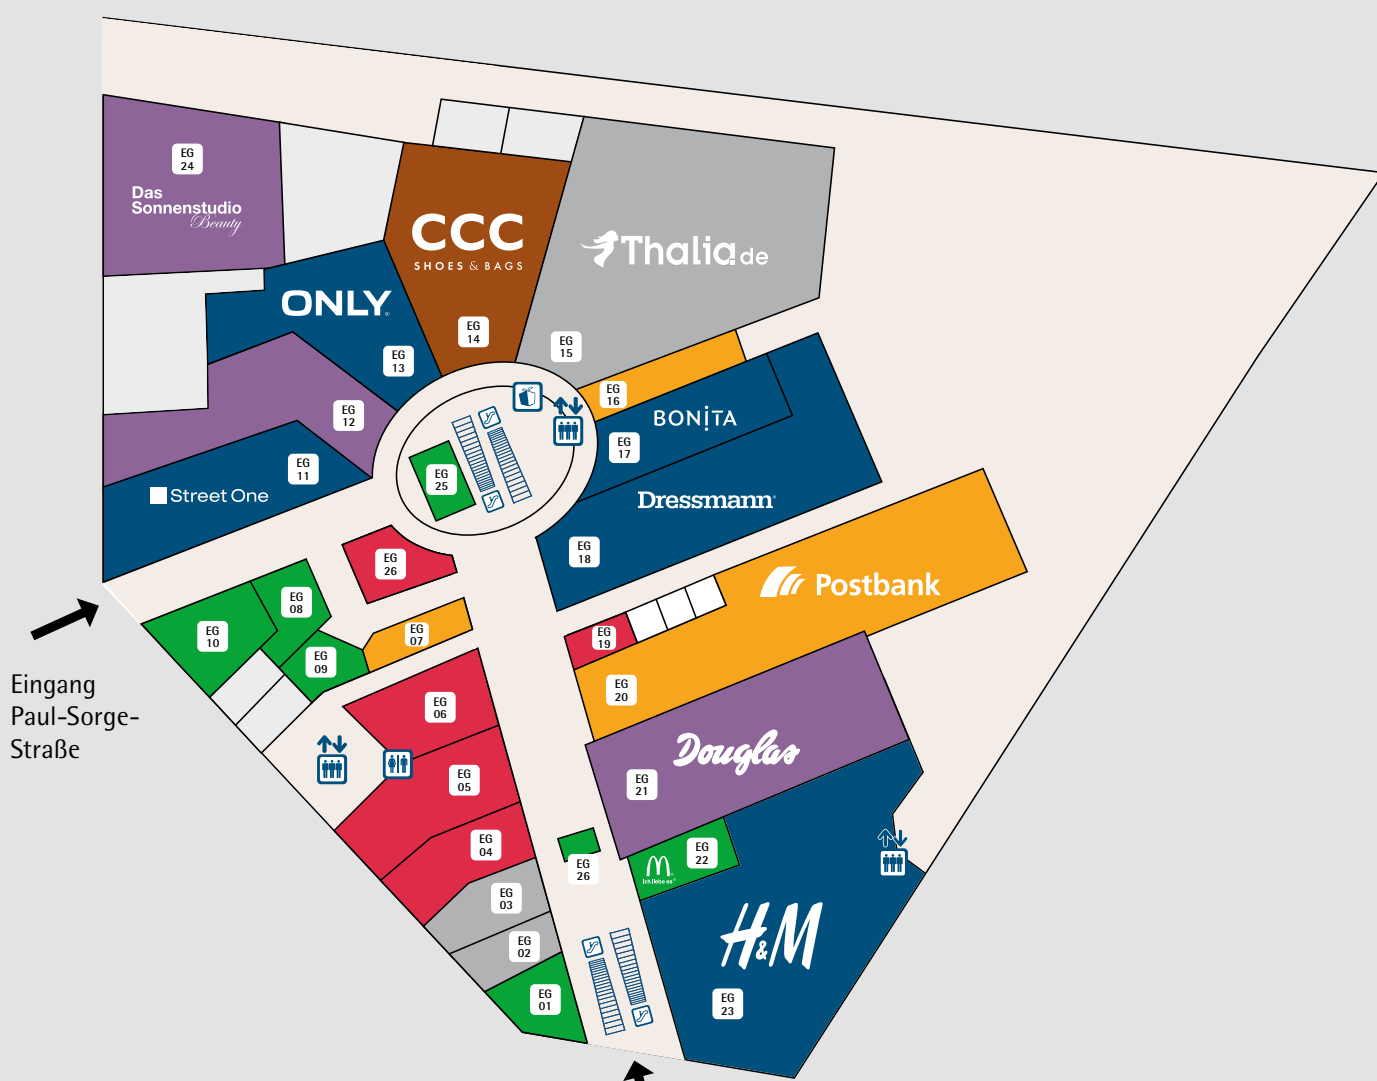

Lageplan

OG

Mode

- EG 17 Bonita
- OG 11 Cubus
- EG 18 Dressmann
- EG 23 H&M (und OG 01)
- OG 04 Körperwohnung
- EG 13 ONLY
- EG 11 Street One
- OG 14 UNITO young fashion

Dienstleistung

- P1 + P2 Apcoa Parking
- EG 07 Blumenbodo
- OG 09 Bücherhallen Hamburg
- OG 21 BCM
- Centermanagement
- OG 16 Commerzbank
- OG 20 Fotofix Automat
- UG 02 Multi Express
- EG 16 Optik Ruge
- EG 20 Postbank
- OG 10 Telekom Shop
- OG 02 Tibarg Tailor (Jetzt hier!)

- OG 13 Bagshop
- EG 14 CCC Shoes & Bags
- OG 18 Deichmann

Gastronomie

- EG 09 Kaya Feinkost
- EG 10 mai-mai asia food
- EG 22 McDonald's
- EG 01 the Eatalian
- EG 25 Schwarzwald Stube
- EG 08 SchöneEcke
- OG 03 Veneto Eiscafé (und EG 26)

Hartwaren

- EG 03 Bijou Brigitte
- OG 12 Fantasia
- OG 06 Hartfelder Marken- und Qualitätsspielzeug (und OG 07)
- OG 05 Hartfelder Basteln + Schreiben
- OG 17 Schmuckwerk
- EG 15 Thalia
- EG 02 Wolsdorff Tobacco

Beauty & Gesundheit

- EG 12 Apotheke im Tibarg Center
- UG 03 Budnikowsky
- EG 24 Das Sonnenstudio Beauty
- EG 21 Douglas
- OG 08 essanelle Ihr Friseur
- OG 15 Trend Nails (Jetzt hier!)

EG

UG

Aufzug

Kunden-WC