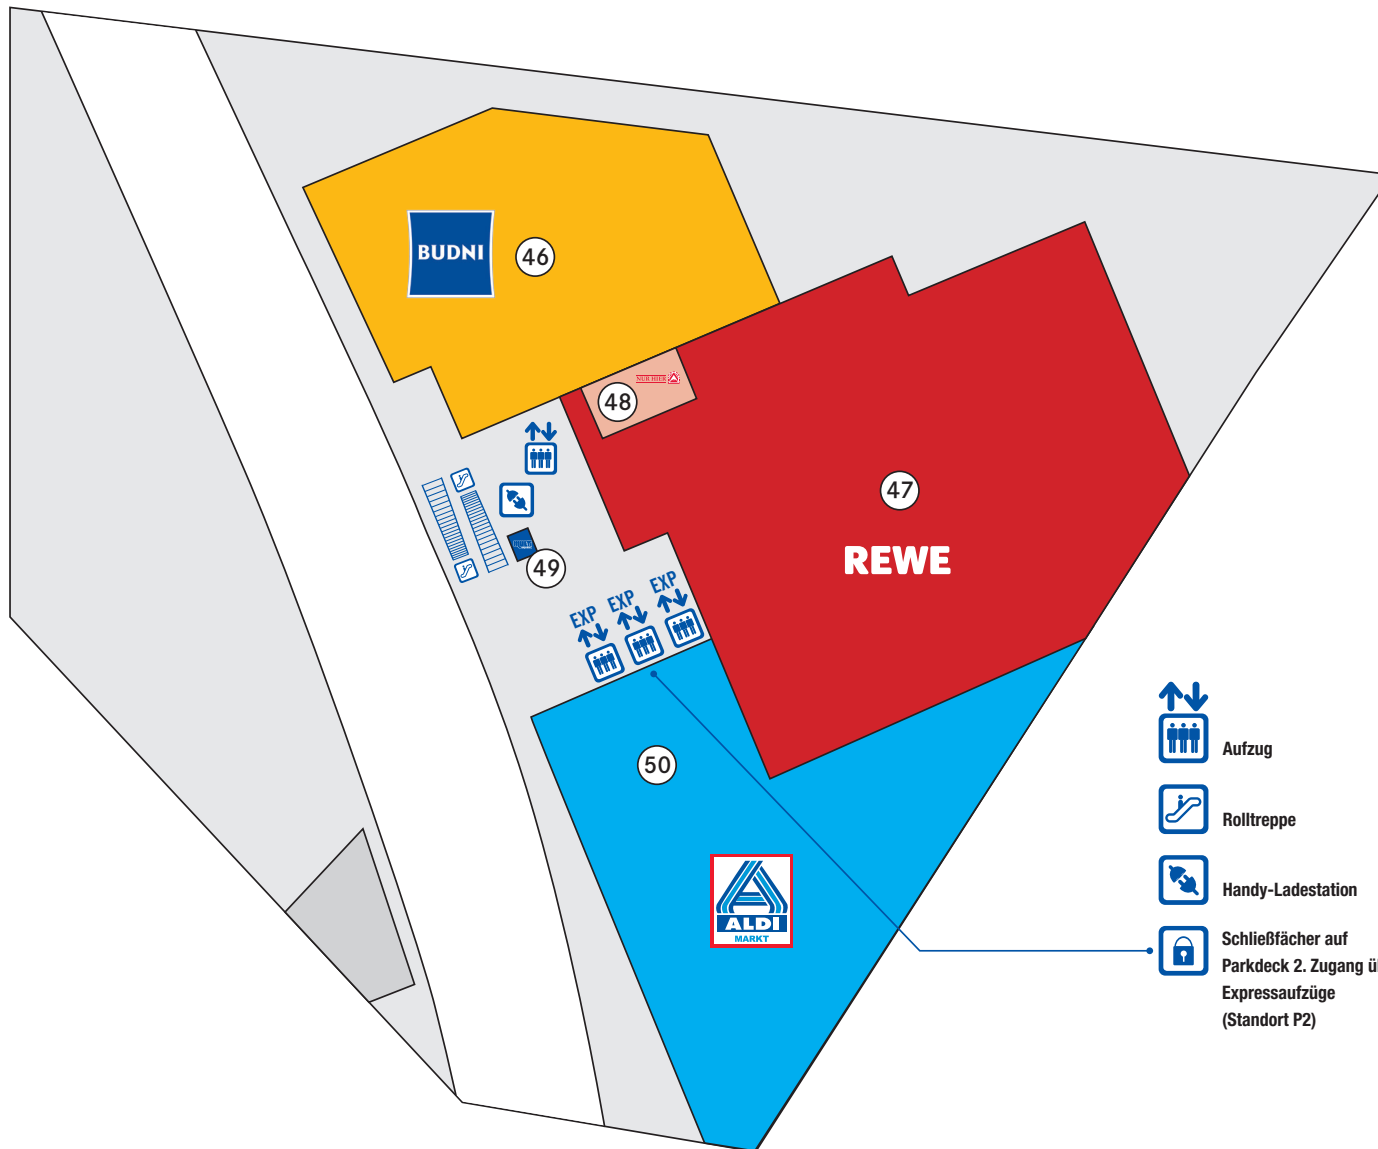

OBERGESCHOSS

TiBARG CENTER

Mehr Zeit für mich!

- (F) Fotofix-Automat
- (1) Trend Nails
- (2) Eiscafé Veneto
- (3) Körperwohnung
Jeans & Lifestyle
- (5) Hartfelder
Schreib- & Bastelwaren
- (6) Hartfelder
Marken- & Qualitätsspielzeug
- (7) Hartfelder
Marken- & Qualitätsspielzeug
- (8) Essanelle
- (9) T-Punkt
- (10) Bücherhallen Hamburg
- (11) Cubus
- (12) Fantasia
Trend- und Geschenkartikel
- (13) Bagshop
- (14) B.C.M. Center Management
- (15) Unito Young Fashion
- (16) O₂ Shop
- (17) Commerzbank
- (18) Schmuckwerk
- (19) Deichmann
- (20) Hennes & Mauritz

ERDGESCHOSS

- ②0 Hennes & Mauritz
- ②1 The Eatalian Caffé & Cucina
- ②2 Wolsdorff
- ②3 Bijou Brigitte
- ②4 Tchibo
- ②5 Bio-Bäckerei & Café Knaack
- ②6 Heideschlachter Dehning
- ②7 Grillbar
- ②8 a: Kabuliana Feinkost
- ②8 b: Geflügelhof Schönecke
- ②8 c: Angies Früchtoparadies
- ②9 mai-mai
- ③0 Street One
- ③1 Apotheke im Tibarg Center
- ③2 ONLY
- ③3 Das Sonnenstudio Beauty
- ③4 CCC Shoes & Bags
- ③5 Schwarzwald Stube
- ③6 Thalia Buchhandlung
- ③7 Optik Ruge
- ③8 Bonita
- ③9 Dressmann
- ④0 Tee Global
- ④1 Postbank
- ④2 Parfümerie Douglas
- ④3 McDonald's
- ④4 Eiskiosk Veneto

UNTERGESCHOSS

- ④⑥ Budnikowsky
- ④⑦ REWE
- ④⑧ Bäckerei NUR HIER
- ④⑨ Schuh- & Schlüsseldienst
Multi Express
- ⑤⑩ ALDI

 Expressaufzüge /
direkter Zugang zu
P1 und P2

-  Aufzug
-  Rolltreppe
-  Handy-Ladestation
-  Schließfächer auf
Parkdeck 2. Zugang über
Expressaufzüge
(Standort P2)