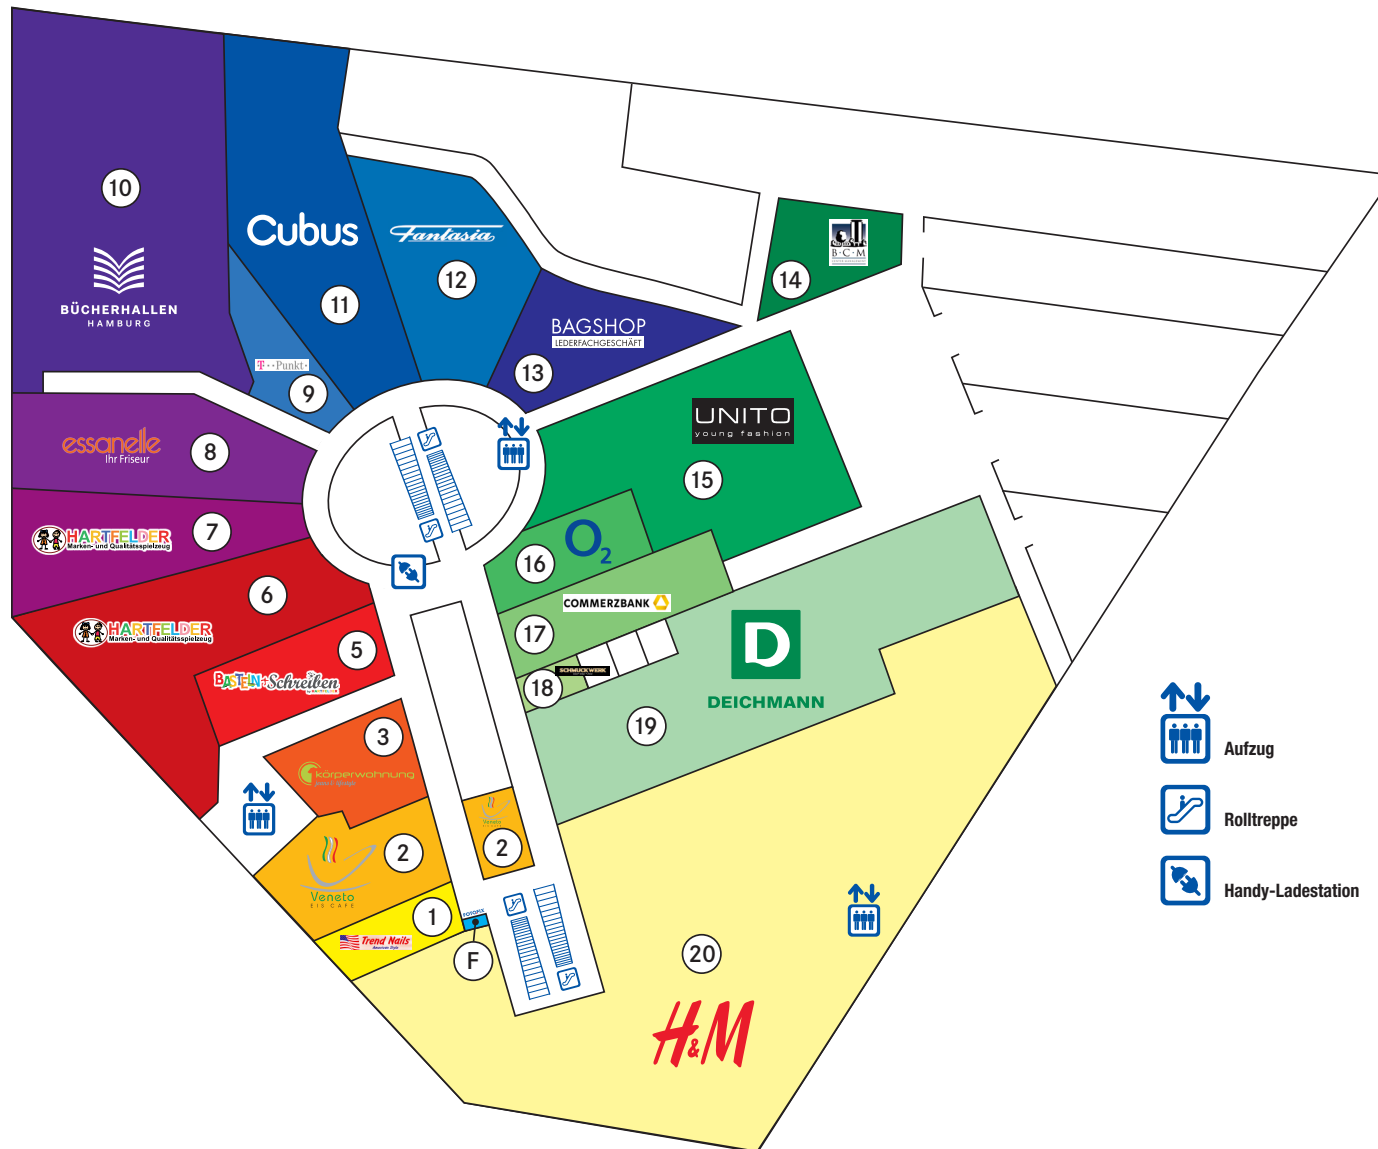

OBERGESCHOSS

TiBARG CENTER

Mehr Zeit für mich!

- (F) Fotofix-Automat
- (1) Trend Nails
- (2) Eiscafé Veneto
- (3) Körperwohnung
Jeans & Lifestyle
- (5) Hartfelder
Schreib- & Bastelwaren
- (6) Hartfelder
Marken- & Qualitätsspielzeug
- (7) Hartfelder
Marken- & Qualitätsspielzeug
- (8) Essanelle
- (9) T-Punkt
- (10) Bücherhallen Hamburg
- (11) Cubus
- (12) Fantasia
Trend- und Geschenkartikel
- (13) Bagshop
- (14) B.C.M. Center Management
- (15) Unito Young Fashion
- (16) O₂ Shop
- (17) Commerzbank
- (18) Schmuckwerk
- (19) Deichmann
- (20) Hennes & Mauritz

ERDGESCHOSS

- ②0 Hennes & Mauritz
- ②1 The Eatalian Caffé & Cucina
- ②2 Wolsdorff
- ②3 Bijou Brigitte
- ②4 Tchibo
- ②5 Bio-Bäckerei & Café Knaack
- ②6 Heideschlachter Dehning
- ②7 Grillbar
- ②8 a: Kabuliana Feinkost
- ②8 b: Geflügelhof Schönecke
- ②8 c: Angies Früchtoparadies
- ②9 mai-mai
- ③0 Street One
- ③1 Apotheke im Tibarg Center
- ③2 ONLY
- ③3 Das Sonnenstudio Beauty
- ③4 CCC Shoes & Bags
- ③5 Schwarzwald Stube
- ③6 Thalia Buchhandlung
- ③7 Optik Ruge
- ③8 Bonita
- ③9 Dressmann
- ④0 Tee Global
- ④1 Postbank
- ④2 Parfümerie Douglas
- ④3 McDonald's
- ④4 Eiskiosk Veneto

UNTERGESCHOSS

- ④⑥ Budnikowsky
- ④⑦ REWE
- ④⑧ Bäckerei NUR HIER
- ④⑨ Schuh- & Schlüsseldienst
Multi Express
- ⑤⑩ ALDI

 Expressaufzüge /
direkter Zugang zu
P1 und P2

-  Aufzug
-  Rolltreppe
-  Handy-Ladestation
-  Schließfächer auf
Parkdeck 2. Zugang über
Expressaufzüge
(Standort P2)